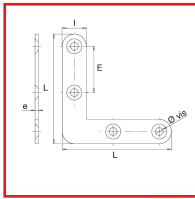

ÉQUERRE DE CADRE

DESRIPTIF

Équerre de cadre en acier zingué blanc.
Fixation recommandée avec 4 vis 4,2 F.

DETAILS

Acier zingué blanc.

Code	Longueur	Largeur	Epaisseur	Entraxe
445030	40 x 40 mm	10 mm	1,5 mm	19 mm
445032	60 x 60 mm	16 mm	1,5 mm	26 mm
445034	80 x 80 mm	16 mm	1,5 mm	45 mm
445036	100 x 100 mm	16 mm	2 mm	64 mm