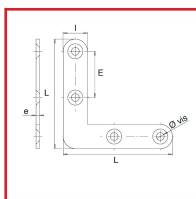

ÉQUERRE DE CADRE

DESRIPTIF

Équerre de cadre en acier zingué blanc.
Fixation recommandée avec 4 vis 4,2 F.

DETAILS

Acier zingué blanc.

Code	Longueur	Largeur	Epaisseur	Entraxe
445030	40 x 40 mm	10 mm	1,5 mm	19 mm
445032	60 x 60 mm	16 mm	1,5 mm	26 mm
445034	80 x 80 mm	16 mm	1,5 mm	45 mm
445036	100 x 100 mm	16 mm	2 mm	64 mm