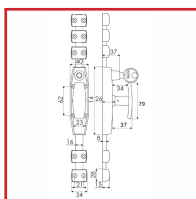

Serrure s'ouvrant Ronis n°610 fournie avec 2 clés N°611.

Longueur bouton : 79 mm.

Le lot comprend : 1 boîtier RY50, 1 coulant, 2 chapiteaux et 2 gâches.

- Tringles 1/2 rondes 16 x 8 mm.

Section : 16 x 8 mm.

Longueur : 1300 ou 2440 mm.

DETAILS

Accessoires et crémones en fonte apprêtée - Tringles acier époxy noir ou zingué blanc.

Code	Désignation	Dimensions	Finition
340121	Crémone RY50		Apprêt gris
347042A	Tringle 1/2 ronde 16 x 8 mm	Longueur : 1300 mm	Epoxy noir
347042	Tringle 1/2 ronde 16 x 8 mm	Longueur : 2440 mm	Epoxy noir
347043A	Tringle 1/2 ronde 16 x 8 mm	Longueur : 1300 mm	Zingué blanc
347043	Tringle 1/2 ronde 16 x 8 mm	Longueur : 2440 mm	Zingué blanc