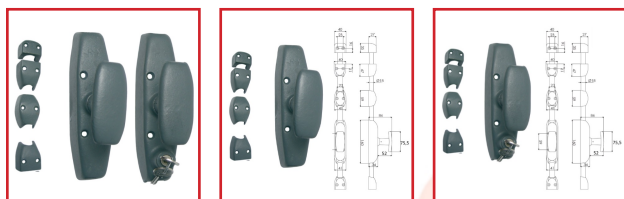

CRÉMONES RUSTIQUES POUR PORTES COCHÈRES RY180 EN APPLIQUE POUR MENUISERIES BOIS

DESSCRIPTIF

Crémone rustique pour portes cochères RY180 en fonte apprêtée pour fenêtre battante en bois.
Bouton standard ou à clé serrure s'ouvrant Ronis n°610 (fournie avec 2 clés N°611).
Longueur bouton : 75,5 mm.
Le lot comprend : 1 boîtier RY180, 1 coulant, 2 chapiteaux (haut et bas) et 1 gâche haute.
Pour tringle ronde Ø22 mm.

DETAILS

Accessoires et crémone en fonte apprêtée - Crémone montée sur tringle ronde avec une gâche en partie haute;
pas de gâche en partie basse car la tringle entre dans le sol en position fermée.

Code	Désignation
340811	Crémone RY180 à bouton standard
340820	Crémone RY180 à bouton à serrure