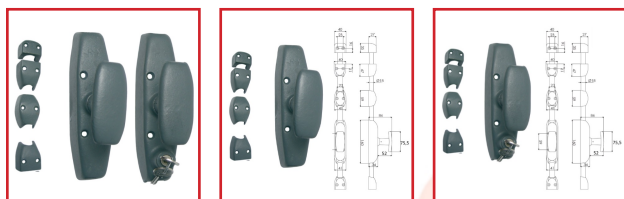

## CRÉMONES RUSTIQUES POUR PORTES COCHÈRES RY180 EN APPLIQUE POUR MENUISERIES BOIS

### DESSCRIPTIF

Crémones rustiques pour portes cochères RY180 en fonte apprêtée pour fenêtre battante en bois.  
Bouton standard ou à clé serrure s'ouvrant Ronis n°610 (fournie avec 2 clés N°611).  
Longueur bouton : 75,5 mm.  
Le lot comprend : 1 boîtier RY180, 1 coulant, 2 chapiteaux (haut et bas) et 1 gâche haute.  
Pour tringle ronde Ø22 mm.

### DETAILS

Accessoires et crémones en fonte apprêtée - Crémone montée sur tringle ronde avec une gâche en partie haute;  
pas de gâche en partie basse car la tringle entre dans le sol en position fermée.

Code	Désignation
340811	Crémone RY180 à bouton standard
340820	Crémone RY180 à bouton à serrure