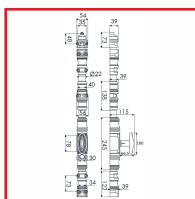

CRÉMONE RUSTIQUE POUR PORTES COCHÈRES RY220 EN APPLIQUE POUR MENUISERIES BOIS

DESSCRIPTIF

- Crémone rustique pour portes cochères RY220 en fonte apprêtée pour fenêtre battante en bois.
- Bouton standard.
- Longueur bouton : 100 mm.
- Le lot comprend : 1 boîtier RY220, 1 coulant, 2 chapiteaux (haut et bas) et 1 gâche haute.
- Pour tringle ronde Ø22 mm.

DETAILS

Accessoires et crémones en fonte apprêtée - Crémone montée sur tringle ronde avec une gâche en partie haute; pas de gâche en partie basse car la tringle entre dans le sol en position fermée.

Code	Finition
340825	Fonte apprêté