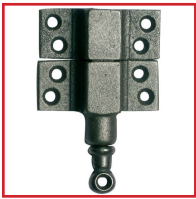

### DESSCRIPTIF

Loqueteau de vasistas à douille.  
En fonte.  
Œil en acier.  
Platine : 60 x 25 mm.  
Gâche : 60 x 25 mm.  
Fixation : nécessite 8 vis TF4.

### DETAILS

En fonte.

Code	Désignation
360020	Loqueteau de vasistas à douille