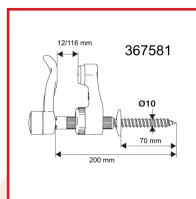

TOURNIQUET MARSEILLAIS S4000

DESRIPTIF

Tourniquet Marseillais S4000.
Réglage précis de la butée orientable grâce à la tige crantée.
Résistance accrue grâce à la feuille esthétique renforcée.
Butée amortisseur caoutchouc qui préserve le volet.

DETAILS

Finition soignée avec la rondelle de propreté

Code	Désignation	Longueur	Finition
367400	Crochet alu	400 mm	Noir (Ral 9005) brillant 30 %
367400K	Crochet alu	500 mm	Noir
367401	Crémaillère alu	180 mm	Noir (Ral 9005) brillant 30 %
367402	Verrou clic	97 mm	Noir
367403	Verrou clic	97 mm	Blanc
367405	Crochet alu	400 mm	Blanc (Ral 9016) brillant 80%
367405K	Crochet alu	500 mm	Blanc

367406	Crémaillère alu	180 mm	Blanc (Ral 9016) brillant 80%
367580	Arrêt marseillais	Totale : 130 mm - Tige crantée : 70 mm - Butée : 12/46 mm	Noir
367581	Arrêt marseillais	Totale : 200 mm - Tige crantée : 70 mm - Butée : 12/116 mm	Noir
367585	Arrêt marseillais	Totale : 130 mm - Tige crantée : 70 mm - Butée : 12/46 mm	Blanc
367586	Arrêt marseillais	Totale : 200 mm - Tige crantée : 70 mm - Butée : 12/116 mm	Blanc