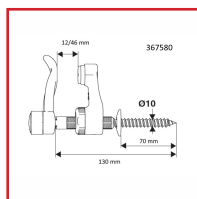

TOURNIQUET MARSEILLAIS S4000

DESRIPTIF

Tourniquet Marseillais S4000.
Réglage précis de la butée orientable grâce à la tige crantée.
Résistance accrue grâce à la feuille esthétique renforcée.
Butée amortisseur caoutchouc qui préserve le volet.

DETAILS

Finition soignée avec la rondelle de propreté

Code	Désignation	Longueur	Finition
367400	Crochet alu	400 mm	Noir (Ral 9005) brillant 30 %
367400K	Crochet alu	500 mm	Noir
367401	Crémaillère alu	180 mm	Noir (Ral 9005) brillant 30 %
367402	Verrou clic	97 mm	Noir
367403	Verrou clic	97 mm	Blanc
367405	Crochet alu	400 mm	Blanc (Ral 9016) brillant 80%
367405K	Crochet alu	500 mm	Blanc

367406	Crémaillère alu	180 mm	Blanc (Ral 9016) brillant 80%
367580	Arrêt marseillais	Totale : 130 mm - Tige crantée : 70 mm - Butée : 12/46 mm	Noir
367581	Arrêt marseillais	Totale : 200 mm - Tige crantée : 70 mm - Butée : 12/116 mm	Noir
367585	Arrêt marseillais	Totale : 130 mm - Tige crantée : 70 mm - Butée : 12/46 mm	Blanc
367586	Arrêt marseillais	Totale : 200 mm - Tige crantée : 70 mm - Butée : 12/116 mm	Blanc