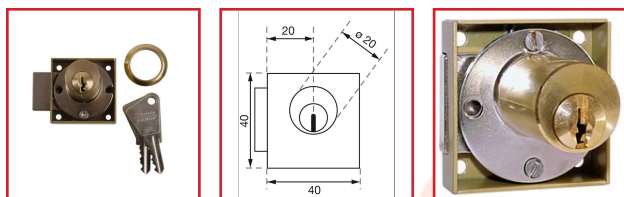

SERRURES CARRÉES 4 GOUPILLES 5064

Vachette®
ASSA ABLOY

DESSCRIPTIF

Serrures carrées 4 goupilles en bronze verni.
Axe : 20 mm
Canon : 20 mm - Longueur : 20 mm.
Dimensions : 40 x 40 mm.
Livrée avec 2 clés.

DETAILS

Serrures à cylindre 5064 en bronze.

Code	Sens
400128	Gauche
400128A	Droite