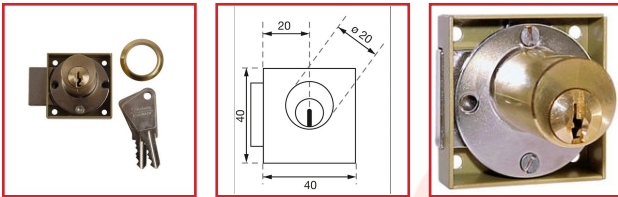

## SERRURES CARRÉES 4 GOUPILLES 5064

**Vachette®**  
**ASSA ABLOY**

### DESRIPTIF

Serrures carrées 4 goupilles en bronze verni.  
Axe : 20 mm  
Canon : 20 mm - Longueur : 20 mm.  
Dimensions : 40 x 40 mm.  
Livrée avec 2 clés.

### DETAILS

Serrures à cylindre 5064 en bronze.

Code	Sens
400128	Gauche
400128A	Droite