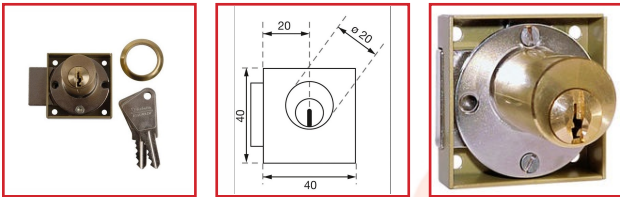

SERRURES CARRÉES 4 GOUPILLES 5064

Vachette®
ASSA ABLOY

DESSCRIPTIF

Serrures carrées 4 goupilles en bronze verni.
Axe : 20 mm
Canon : 20 mm - Longueur : 20 mm.
Dimensions : 40 x 40 mm.
Livrée avec 2 clés.

DETAILS

Serrures à cylindre 5064 en bronze.

Code	Sens
400128	Gauche
400128A	Droite