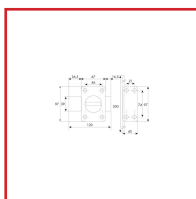

### DESSCRIPTIF

3 clés à pompes et paracentrique - Pour porte jusqu'à 45 mm - Cylindre avec bague tournante : Ø 29 mm - Axe de perçage 50 mm - Pêne acier nickelé 120 x 39 x 10 mm, course de 20 mm - Bague tournante anti-arrachement  
Livré avec 3 clés difficilement reproductibles.

### DETAILS

Contre-plaque de 4 mm d'épaisseur - Carte de propriété - Protège-pompe tournant en acier cémenté de 34 mm de diamètre.

Code	Modèle	Désignation	Type	Finition
300565	14000001*	Verrou 1 point Cavith Evolution 1400 A2P*	A bouton	Métallisé or
300566	14030001*	Verrou 1 point Cavith Evolution 1403 A2P*	A 2 entrées	Métallisé or