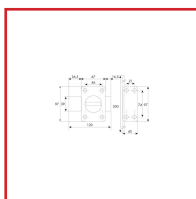

VERROU CAVITH A2P*

DESSCRIPTIF

3 clés à pompes et paracentrique - Pour porte jusqu'à 45 mm - Cylindre avec bague tournante : Ø 29 mm - Axe de perçage 50 mm - Pêne acier nickelé 120 x 39 x 10 mm, course de 20 mm - Bague tournante anti-arrachement
Livré avec 3 clés difficilement reproductibles.

DETAILS

Contre-plaque de 4 mm d'épaisseur - Carte de propriété - Protège-pompe tournant en acier cémenté de 34 mm de diamètre.

Code	Modèle	Désignation	Type	Finition
300566	14030001*	Verrou 1 point Cavith Evolution 1403 A2P*	A 2 entrées	Métallisé or
300565	14000001*	Verrou 1 point Cavith Evolution 1400 A2P*	A bouton	Métallisé or