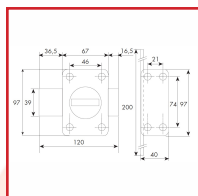

VERROU CAVITH A2P*

DESSCRIPTIF

3 clés à pompes et paracentrique - Pour porte jusqu'à 45 mm - Cylindre avec bague tournante : Ø 29 mm - Axe de perçage 50 mm - Pêne acier nickelé 120 x 39 x 10 mm, course de 20 mm - Bague tournante anti-arrachement
Livré avec 3 clés difficilement reproductibles.

DETAILS

Contre-plaque de 4 mm d'épaisseur - Carte de propriété - Protège-pompe tournant en acier cémenté de 34 mm de diamètre.

Code	Modèle	Désignation	Type	Finition
300566	14030001*	Verrou 1 point Cavith Evolution 1403 A2P*	A 2 entrées	Métallisé or
300565	14000001*	Verrou 1 point Cavith Evolution 1400 A2P*	A bouton	Métallisé or