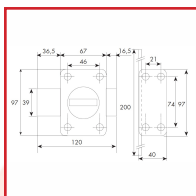

### DESSCRIPTIF

3 clés à pompes et paracentrique - Pour porte jusqu'à 45 mm - Cylindre avec bague tournante : Ø 29 mm - Axe de perçage 50 mm - Pêne acier nickelé 120 x 39 x 10 mm, course de 20 mm - Bague tournante anti-arrachement  
Livré avec 3 clés difficilement reproductibles.

### DETAILS

Contre-plaque de 4 mm d'épaisseur - Carte de propriété - Protège-pompe tournant en acier cémenté de 34 mm de diamètre.

Code	Modèle	Désignation	Type	Finition
300565	14000001*	Verrou 1 point Cavith Evolution 1400 A2P*	A bouton	Métallisé or
300566	14030001*	Verrou 1 point Cavith Evolution 1403 A2P*	A 2 entrées	Métallisé or