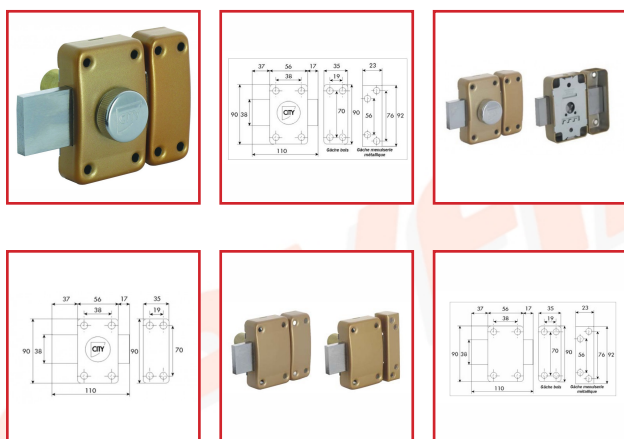

VERROU CITY 25 à BOUTON

DESSCRIPTIF

Verrou CITY 25.
 3 clés plates en laiton nickelé.
 Axe de perçage : 45 mm.
 Pêne acier nickelé 110 x 38 x 9 mm - course de 20 mm.
 5 goupilles laiton.
 Contre-goupilles diabolos anti-crochetage.
 Finition : bronze.

DETAILS

Finition : bronze.

Code	Type	Longueur
300490A	A bouton - S'ouvrant	Cylindre : 35 mm
300489	A bouton	Cylindre : 30 mm
300498A	A bouton - S'ouvrant par 4	Cylindre : 40 mm
300493	A bouton	Cylindre : 50 mm
300492D	A bouton - S'ouvrant	Cylindre : 70 mm
300492A	A bouton - S'ouvrant par 2	Cylindre : 45 mm
300491	A bouton	Cylindre : 40 mm

300489A	A bouton - S'ouvrant	Cylindre : 30 mm
300498B	A bouton - S'ouvrant par 2	Cylindre : 50 mm
300485	A bouton - sans cylindre extérieur	/
300494	A bouton	Cylindre : 60 mm
300492E	A bouton - S'ouvrant	Cylindre : 80 mm
300492B	A bouton - S'ouvrant	Cylindre : 45 mm
300491A	A bouton - S'ouvrant	Cylindre : 40 mm
300490	A bouton	Cylindre : 35 mm
300498C	A bouton - S'ouvrant par 4	Cylindre : 50 mm
300487	Sans bouton	Cylindre : 45 mm
300498	A bouton - S'ouvrant par 2	Cylindre : 40 mm
300492F	A bouton - S'ouvrant	Cylindre : 50 mm
300492C	A bouton - S'ouvrant	Cylindre : 60 mm
300492	A bouton	Cylindre : 45 mm