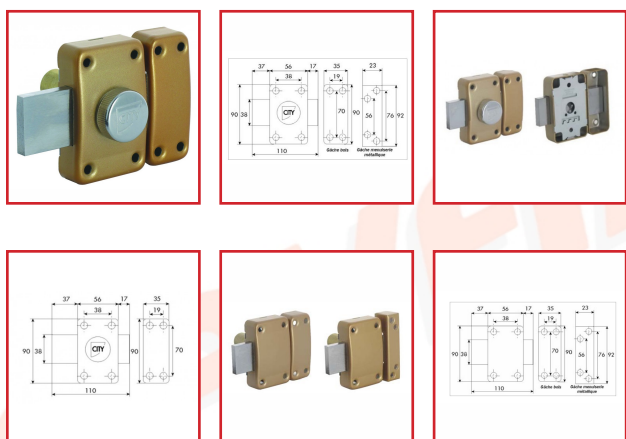

## VERROU CITY 25 à BOUTON

### DESSCRIPTIF

Verrou CITY 25.  
 3 clés plates en laiton nickelé.  
 Axe de perçage : 45 mm.  
 Pêne acier nickelé 110 x 38 x 9 mm - course de 20 mm.  
 5 goupilles laiton.  
 Contre-goupilles diabolos anti-crochetage.  
 Finition : bronze.

### DETAILS

Finition : bronze.

Code	Type	Longueur
300485	A bouton - sans cylindre extérieur	/
300487	Sans bouton	Cylindre : 45 mm
300489	A bouton	Cylindre : 30 mm
300489A	A bouton - S'ouvrant	Cylindre : 30 mm
300490	A bouton	Cylindre : 35 mm
300490A	A bouton - S'ouvrant	Cylindre : 35 mm
300491	A bouton	Cylindre : 40 mm

300491A	A bouton - S'ouvrant	Cylindre : 40 mm
300492	A bouton	Cylindre : 45 mm
300492A	A bouton - S'ouvrant par 2	Cylindre : 45 mm
300492B	A bouton - S'ouvrant	Cylindre : 45 mm
300492C	A bouton - S'ouvrant	Cylindre : 60 mm
300492D	A bouton - S'ouvrant	Cylindre : 70 mm
300492E	A bouton - S'ouvrant	Cylindre : 80 mm
300492F	A bouton - S'ouvrant	Cylindre : 50 mm
300493	A bouton	Cylindre : 50 mm
300494	A bouton	Cylindre : 60 mm
300498	A bouton - S'ouvrant par 2	Cylindre : 40 mm
300498A	A bouton - S'ouvrant par 4	Cylindre : 40 mm
300498B	A bouton - S'ouvrant par 2	Cylindre : 50 mm
300498C	A bouton - S'ouvrant par 4	Cylindre : 50 mm