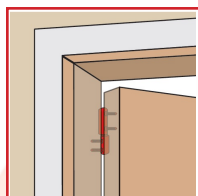

PAUMELLE SANS LAME à VISSER - NOBLA® POUR MENUISERIES BOIS

DESSCRIPTIF

Paumelle NOBLA® sans lame, à visser.

Pour menuiseries bois.

Acier zingué blanc.

Symétrique et sans main.

Bague en laiton.

Hauteur x Largeur : 12,5 x 11 ou 14,5 x 13 mm.

Livrée avec 4 vis de 4,5x40 avec tête à empreinte cruciforme.

DETAILS

Acier zingué blanc - Pose sans entaillage - Fixation dans l'axe des efforts.

Code	Hauteur
382010	85 mm
382011	100 mm