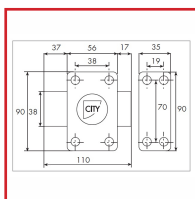

KIT DE 2 VERROUS à BOUTON CITY 25 C45 MM + CYLINDRE 30 X 30

DESSCRIPTIF

Kit 2 verrous de Sûreté CITY 25 de couleur bronze.

Cylindres s'entrouvant 30 x 30 mm - longueur : 45 mm.

3 clés plates en laiton nickel.

Axe de perçage : 45 mm.

Pêne acier nickelé 110 x 38 x 9 mm - course de 20 mm.

5 goupilles laiton.

Contre-goupilles diablo anti-crochetage.

DETAILS

Entrée extérieure en laiton - Cylindre en laiton massif poli - Coffre et gâche : Acier embouti 15/10ème - Foncet en acier traité anticorrosion 15/10ème - Étrier en acier 25/10ème.