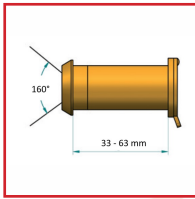

JUDAS OPTIQUE - STOP 2002

DESSCRIPTIF

Judas optique de qualité supérieure pour porte, STOP 2002.

Nickelé.

Vision à 200°.

Longueur : de 24 à 38 mm.

Diamètre du judas : 12 mm.

DETAILS

Nickelé.

Code	Désignation
332435	Judas optique