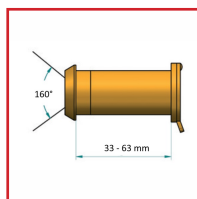

JUDAS OPTIQUE - STOP 2002

DESCRIPTIF

Judas optique de qualité supérieure pour porte, STOP 2002.

Nickelé.

Vision à 200°.

Longueur : de 24 à 38 mm.

Diamètre du judas : 12 mm.

DETAILS

Nickelé.

Code	Désignation
332435	Judas optique