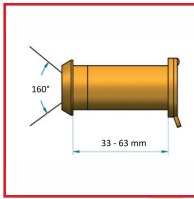

JUDAS OPTIQUE - SECURISTOP

DESSCRIPTIF

Judas optique pour porte, SECURISTOP.

En laiton ou nickelé.

Vision à 160°.

Longueur : de 33 à 63 mm.

Diamètre du judas : 12 mm.

DETAILS

En laiton ou nickelé.

Code	Finition
332429	Laiton
332430	Nickelé