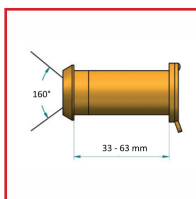

JUDAS OPTIQUE - SECURISTOP

DESSCRIPTIF

Judas optique pour porte, SECURISTOP.

En laiton ou nickelé.

Vision à 160°.

Longueur : de 33 à 63 mm.

Diamètre du judas : 12 mm.

DETAILS

En laiton ou nickelé.

Code	Finition
332429	Laiton
332430	Nickelé