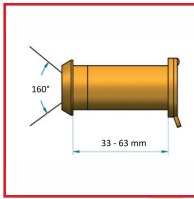

### DESSCRIPTIF

Judas optique de qualité supérieure pour porte, VIGIE STOP.

Nickelé.

Vision à 200°.

Longueur : de 33 à 63 mm.

Diamètre du judas : 14 mm.

### DETAILS

Nickelé.

Code	Désignation
332431	Judas optique