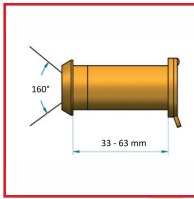

JUDAS OPTIQUE - VIGIE STOP

DESSCRIPTIF

Judas optique de qualité supérieure pour porte, VIGIE STOP.

Nickelé.

Vision à 200°.

Longueur : de 33 à 63 mm.

Diamètre du judas : 14 mm.

DETAILS

Nickelé.

Code	Désignation
332431	Judas optique