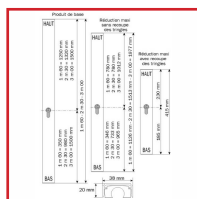

SERRURES DE SÛRETÉ 2 POINTS STYL'BARR

DESSCRIPTIF

Serrures de sûreté 2 points STYL'BARR
S'équipe avec tout type de cylindre européen.
Se monte sur tous supports bois, alu, pvc, acier.
Facile et rapide à poser.
Fabriqué en France.

DETAILS

Pênes acier cylindrique Ø 14 mm - Déplacement des pênes 20 mm -

Code	Modèle	Hauteur	Finition
308303	40002301	2300 mm	Aluminium satiné
308304	40002300	2300 mm	Blanc laqué
308305	40002303	2300 mm	Noir
308306	40003001	3000 mm	Aluminium satiné
308307	40003000	3000 mm	Blanc laqué
308308	40003003	3000 mm	Noir