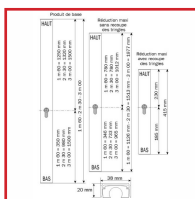

### DESSCRIPTIF

Serrures de sûreté 2 points STYL'BARR  
S'équipe avec tout type de cylindre européen.  
Se monte sur tous supports bois, alu, pvc, acier.  
Facile et rapide à poser.  
Fabriqué en France.

### DETAILS

Pênes acier cylindrique Ø 14 mm - Déplacement des pênes 20 mm -

Code	Modèle	Hauteur	Finition
308303	40002301	2300 mm	Aluminium satiné
308304	40002300	2300 mm	Blanc laqué
308305	40002303	2300 mm	Noir
308306	40003001	3000 mm	Aluminium satiné
308307	40003000	3000 mm	Blanc laqué
308308	40003003	3000 mm	Noir