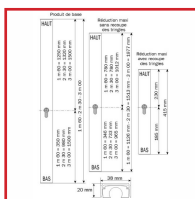

SERRURES DE SÛRETÉ 2 POINTS STYL'BARR

DESSCRIPTIF

Serrures de sûreté 2 points STYL'BARR
S'équipe avec tout type de cylindre européen.
Se monte sur tous supports bois, alu, pvc, acier.
Facile et rapide à poser.
Fabriqué en France.

DETAILS

Pênes acier cylindrique Ø 14 mm - Déplacement des pênes 20 mm -

Code	Modèle	Hauteur	Finition
308303	40002301	2300 mm	Aluminium satiné
308304	40002300	2300 mm	Blanc laqué
308305	40002303	2300 mm	Noir
308306	40003001	3000 mm	Aluminium satiné
308307	40003000	3000 mm	Blanc laqué
308308	40003003	3000 mm	Noir