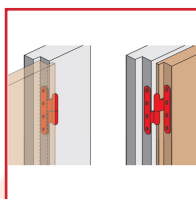

PAUMELLE RENFORCÉE à BOUTS ROUNDS COUDÉE POUR MENUISERIES BOIS

DESRIPTIF

Paumelle renforcée à bouts ronds coudée.

Acier zingué blanc.

Axe en acier et bague laitonée.

Sens gauche et droite.

Hauteur x Longueur x Profondeur : 190 x 80 x 95 ou 160 x 80 x 95 mm.

Largeur des lames : 16 mm.

Épaisseur des lames : 4 mm.

Diamètre nœud : 16 mm - Axe : 8 mm.

DETAILS

Acier zingué blanc - Dans le cas des deux dimensions coudées pour menuiserie à recouvrement, la largeur des branches a été volontairement réduite à 16 mm afin de permettre le passage des joints d'isolation sans retouche
- Jeu de la menuiserie : 2,5 à 3 mm - Recouvrement maxi de 15 mm.

Code	Dimensions	Sens
381135	H x L x P : 160 x 80 x 95 mm	Gauche
381136	H x L x P : 160 x 80 x 95 mm	Droite
381140	H x L x P : 190 x 80 x 95 mm	Gauche
381141	H x L x P : 190 x 80 x 95 mm	Droite