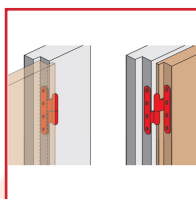

PAUMELLE RENFORCÉE à BOUTS ROUNDS COUDÉE POUR MENUISERIES BOIS

DESRIPTIF

Paumelle renforcée à bouts ronds coudée.

Acier zingué blanc.

Axe en acier et bague laitonnée.

Sens gauche et droite.

Hauteur x Longueur x Profondeur : 190 x 80 x 95 ou 160 x 80 x 95 mm.

Largeur des lames : 16 mm.

Épaisseur des lames : 4 mm.

Diamètre nœud : 16 mm - Axe : 8 mm.

DETAILS

Acier zingué blanc - Dans le cas des deux dimensions coudées pour menuiserie à recouvrement, la largeur des branches a été volontairement réduite à 16 mm afin de permettre le passage des joints d'isolation sans retouche
- Jeu de la menuiserie : 2,5 à 3 mm - Recouvrement maxi de 15 mm.

Code	Dimensions	Sens
381136	H x L x P : 160 x 80 x 95 mm	Droite
381135	H x L x P : 160 x 80 x 95 mm	Gauche
381140	H x L x P : 190 x 80 x 95 mm	Gauche
381141	H x L x P : 190 x 80 x 95 mm	Droite