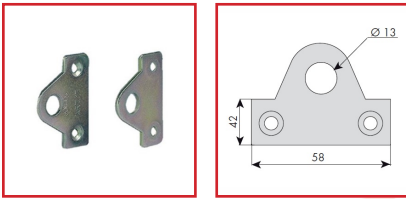

MORAILLON PORTE-CADENAS CITY 17

DESCRIPTIF

Plaque en acier cémenté de 30/10ème - Trou de Ø 13 mm - En acier cémenté - Protection bichromatée
Morillon porte-cadenas CITY 17

DETAILS

Plaque en acier cémenté de 30/10ème - Trou de Ø 13 mm.