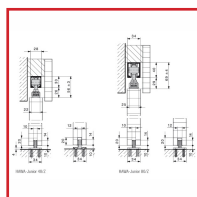

DETAILS

Faible bruit - Déplacement latéral et en hauteur ± 3 (40/Z) ou 4(80/Z) mm - Raile de roulement en acier anodisé argent - Pour le montage de base d'un système coulissant au plafond, il faut prévoir un rail de coulissage et une garniture. Un rail de guidage bas et une butée basse peuvent être ajoutés afin de guider la porte coulissante au sol. Pour un montage au mur, il faut ajouter un profil équerre ainsi qu'une fixation de profil équerre et un jeu de caches - Pour un ensemble à deux portes coulissantes, pensez à commander deux garnitures.

Télécharger la fiche produit Hawa Junior 40/Z ou Hawa Junior 80/Z

Télécharger la fiche de montage Hawa Junior 40/Z ou Hawa Junior 80/Z

Code	Désignation	Modèle	Longueur	Poids Maxi	Finition
335640	Rail de roulement	40/Z	1800 mm	40 kg	Argent
335641	Rail de roulement	40/Z	2000 mm	40 kg	Argent
335645	Rail de roulement	80/Z	1800 mm	80 kg	Argent