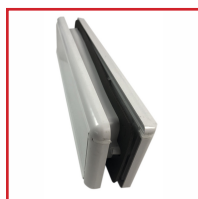

ENTRÉE DE BOÎTE AUX LETTRES - FLAP 20/20

DESSCRIPTIF

Entrée de boîte aux lettres FLAP 20/20 blanche.
Avec brosse d'isolation, extensible 18-38 mm.
Dimensions extérieures : 304 x 70 mm.
Dimensions de fraisage : 269 x 45 mm.

DETAILS

Cadre et clapet de couleur blanche.

Code	Désignation
333687	Entrée de boîte aux lettres - FLAP 20/20