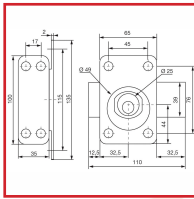

VERROU V136 SANS CYLINDRE 764V

Vachette®
ASSA ABLOY

DESRIPTIF

Coffre et gâche en acier embouti - Gâche standard
Verrou V136 sans cylindre.

DETAILS

Coffre et gâche en acier embouti verni - Pêne à saillie réglable de plus ou moins 10 mm sans démontage.

300538 - Notice Technique Verrou V136 - 164V

Code	Modèle	Longueur	Finition
300538	764V	Pêne : 110 mm	Bronze 39