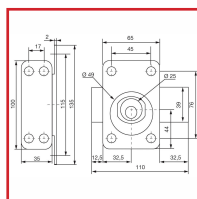

VERROU V136 SANS CYLINDRE 764V

Vachette®
ASSA ABLOY

DESCRIPTIF

Coffre et gâche en acier embouti - Gâche standard
Verrou V136 sans cylindre.

DETAILS

Coffre et gâche en acier embouti verni - Pêne à saillie réglable de plus ou moins 10 mm sans démontage.

300538 - Notice Technique Verrou V136 - 164V

Code	Modèle	Longueur	Finition
300538	764V	Pêne : 110 mm	Bronze 39