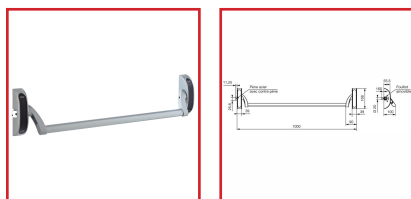

## SERRURE ANTIPANIQUE 6810 BM - 1 POINT

**Vachette®**  
**ASSA ABLOY**

### DESRIPTIF

1 point latéral de 1000 mm réversible avec  
gâche  
Serrure Antipanique 6810 BM, haute résistance au vandalisme

### DETAILS

Pêne latéral médian en zamak monobloc et boîtiers en composite haute densité - Réversible - Gâches spécifiques pour profils Bois et Métal réglables horizontalement et verticalement - Fouillot amovible.