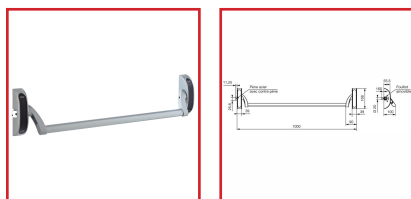

SERRURE ANTIPANIQUE 6810 BM - 1 POINT

Vachette®
ASSA ABLOY

DESCRIPTIF

1 point latéral de 1000 mm réversible avec
gâche
Serrure Antipanique 6810 BM, haute résistance au vandalisme

DETAILS

Pêne latéral médian en zamak monobloc et boîtiers en composite haute densité - Réversible - Gâches spécifiques pour profils Bois et Métal réglables horizontalement et verticalement - Fouillot amovible.

Code	Modèle	Finition
300751A	18368000	Gris
300751B	18372000	Inox
300751C	18369000	Noir
300751D	18367000	Blanc