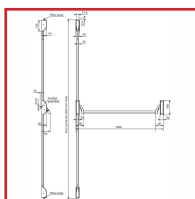

## SERRURE ANTIPANIQUE 6820 BM - 2 POINTS

**Vachette®**  
**ASSA ABLOY**

### DESSCRIPTIF

2 points : Haut - Bas de 1000 mm réversible avec gâche  
Serrure antipanique 6820 BM, haute résistance au vandalisme - 2 points

### DETAILS

Pêne latéral médian en zamak monobloc et boîtiers en composite haute densité - Réversible - Gâches spécifiques pour profils Bois et Métal réglables horizontalement et verticalement - Fouillot amovible.