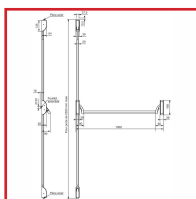

SERRURE ANTIPANIQUE 6820 BM - 2 POINTS

Vachette®
ASSA ABLOY

DESSCRIPTIF

2 points : Haut - Bas de 1000 mm réversible avec gâche
Serrure antipanique 6820 BM, haute résistance au vandalisme - 2 points

DETAILS

Pêne latéral médian en zamak monobloc et boîtiers en composite haute densité - Réversible - Gâches spécifiques pour profils Bois et Métal réglables horizontalement et verticalement - Fouillot amovible.