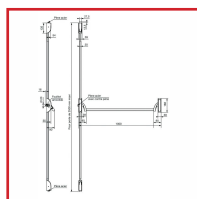

SERRURE ANTIPANIQUE 6830 BM - 3 POINTS

Vachette®
ASSA ABLOY

DESSCRIPTIF

3 points : Latéral - Haut - Bas de 1000 mm réversible
avec gâche
Serrure antipanique 6830 BM, haute résistance au vandalisme -
3 points

DETAILS

Pêne latéral médian en zamak monobloc et boîtiers en composite haute densité - Réversible - Gâches spécifiques pour profils Bois et Métal réglables horizontalement et verticalement - Fouillot amovible.

Code	Modèle	Finition
300751P	18389000	Gris
300751Q	18398000	Inox
300751R	18397000	Noir
300751S	18388000	Blanc