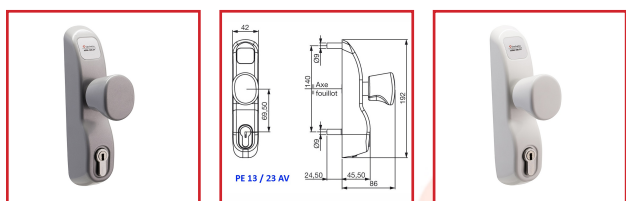

## MODULE ANTIPANIQUE PREMIUM EVOLUTION PE13/23 ANTI VANDALISME

### DESSCRIPTIF

Module Antipanique PREMIUM ÉVOLUTION  
PE13/23AV MEBC ANTI VANDALISME

Module Extérieur Anti vandalisme - Entraxe à 70 mm

Compatible avec toutes les antipaniques selon modèles PREMIUM, PREMIUM ÉVOLUTION, SAFE PAD

### DETAILS

Modèle avec 1/2 cylindre

Code	Modèle	Désignation	Finition
300761E	14608000	Module PE13/23AV MEBC-G	Gris
300761F	14610000	Module PE13/23VA MEBC-B	Blanc
300761G	14609000	Module PE13/23AV MEBC-N	Noir