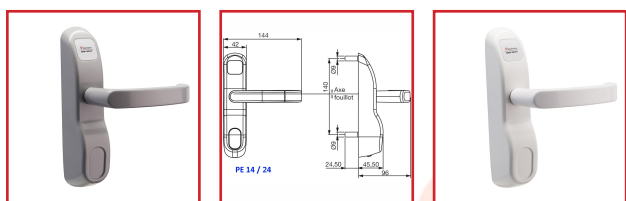

MODULE ANTIPANIQUE PREMIUM EVOLUTION PE14/24 MEB AVEC BÉQUILLE

Vachette®
ASSA ABLOY

DESRIPTIF

Module Antipanique PREMIUM ÉVOLUTION PE14/24
MEB

Module Extérieur avec béquille - Entraxe à 70 mm

Compatible avec toutes les antipaniques selon modèles PREMIUM,
PREMIUM ÉVOLUTION, SAFE PAD

DETAILS

Modèle avec béquille

Code	Modèle	Désignation	Finition
300761L	14614000	Module PE14/24 MEB-G	Gris
300761M	14616000	Module PE14/24 MEB-B	Blanc
300761N	14615000	Module PE14/24 MEB-N	Noir