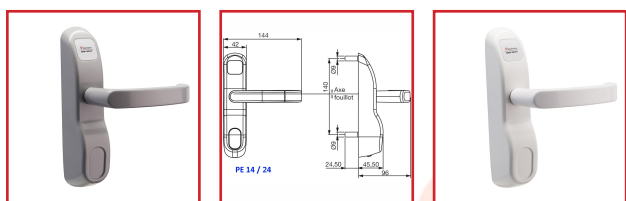

## MODULE ANTIPANIQUE PREMIUM EVOLUTION PE14/24 MEB AVEC BÉQUILLE

### DESRIPTIF

Module Antipanique PREMIUM ÉVOLUTION PE14/24 MEB

Module Extérieur avec béquille - Entraxe à 70 mm

Compatible avec toutes les antipaniques selon modèles PREMIUM, PREMIUM ÉVOLUTION, SAFE PAD