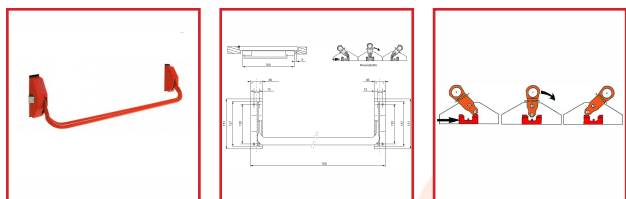

SERRURE à PÊNE BASCULANT LATÉRAL 911CP

Vachette®
ASSA ABLOY

DESRIPTIF

Ouverture par l'extérieur par demi-cylindre - 1 pêne latéral basculant - 1 barre monobloc en acier - Pour 1/2 cylindre - Sans plaque de fixation - Réversible
Serrure compatible avec 1/2 cylindre profilé européen panneton DIN
Solution basique et économique, pour les issues de secours sans exigence de norme

DETAILS

1 pêne latéral basculant pour 1/2 cylindre sans plaque de fixation - Réversible - Ouverture par l'extérieur par demi-cylindre

300857 - Notice Technique Serrure à pêne basculant latéral 911CP

Code	Modèle	Finition
300857	18483000	Rouge