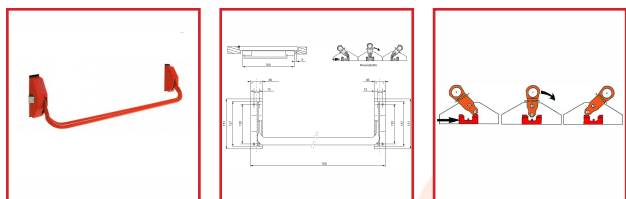

## SERRURE à PÊNE BASCULANT LATÉRAL 911CP

**Vachette®**  
**ASSA ABLOY**

### DESRIPTIF

Ouverture par l'extérieur par demi-cylindre - 1 pêne latéral basculant - 1 barre monobloc en acier - Pour 1/2 cylindre - Sans plaque de fixation - Réversible  
Serrure compatible avec 1/2 cylindre profilé européen panneton DIN  
Solution basique et économique, pour les issues de secours sans exigence de norme

### DETAILS

1 pêne latéral basculant pour 1/2 cylindre sans plaque de fixation - Réversible - Ouverture par l'extérieur par demi-cylindre

300857 - Notice Technique Serrure à pêne basculant latéral 911CP