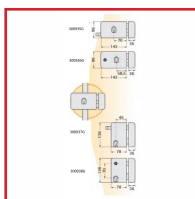

COFFRE DE SERRURE 3 POINTS - SANS CYLINDRE

Vachette®
ASSA ABLOY

DESCRIPTIF

Coffre de serrure 3 points pour cylindre Européen.
Axe : 45, 58,5 ou 70 mm.
Carré : 6 ou 7 mm.
A tirage ou à fouillot.
Gauche ou droite.
Finition : marron.
Vendu sans cylindre.

DETAILS

300935D - Notice Technique Serrure 8800 version standard

300935D - Notice de Montage Serrure 8800

Code	Modèle	Type	Axe	Caractéristiques
300935D	16553000	A tirage Droite Horizontale	70 mm	3 Points - Pour cylindre profil européen - Livré sans cylindre
300935G	16554000	A tirage Gauche Horizontale	70 mm	3 Points - Pour cylindre profil européen - Livré sans cylindre
300936D	16587000	A fouillot - Serrure Droite Horizontale	58.5 mm	Carré : 6 mm - Pour cylindre profil européen
300936G	16588000	A fouillot - Serrure Gauche Horizontale	58.5 mm	Carré : 6 mm - Pour cylindre profil européen
300937D	16570000	A tirage Droite Verticale	45 mm	3 Points - Pour cylindre profil européen - Livré sans cylindre
300937G	16571000	A tirage Gauche Verticale	45 mm	3 Points - Pour cylindre profil européen - Livré sans cylindre
300938D	16577000	A fouillot - Serrure Droite Verticale	45 mm	Carré : 7 mm - Pour cylindre profil européen
300938G	16578000	A fouillot - Serrure Gauche Verticale	45 mm	Carré : 7 mm - Pour cylindre profil européen