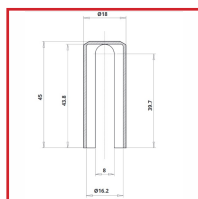

## CACHE EN NYLON Ø18 POUR NORDEX / BIXACTA ET EXACTA

### DESCRIPTIF

Cache en nylon pour NORDEX, BIXACTA et EXACTA.

Tête plate.

Diamètre : 18 mm.

Finition : nylon brun foncé.

### DETAILS

Finition : nylon brun foncé.

Code	Désignation
383730	Cache en nylon