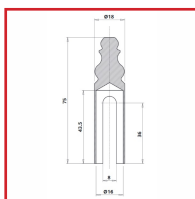

CACHES RUSTIQUES EN LAITON Ø18 POUR NORDEX / BIXACTA ET EXACTA

DESCRIPTIF

Caches en laiton pour NORDEX, BIXACTA et EXACTA.

Forme turlupée.

Diamètre : 18 mm.

Finition : laiton zingué noir gravé, laiton poli verni ou bronze.