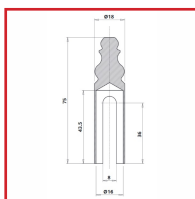

CACHES RUSTIQUES EN LAITON Ø18 POUR NORDEX / BIXACTA ET EXACTA

DESSCRIPTIF

Caches en laiton pour NORDEX, BIXACTA et EXACTA.

Forme turlupée.

Diamètre : 18 mm.

Finition : laiton zingué noir gravé, laiton poli verni ou bronze.