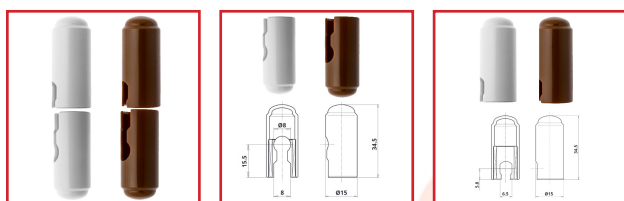

CACHES EN NYLON Ø15 POUR P09

DESCRIPTIF

Caches en nylon mâles et femelles pour P09.

Tête plate.

Diamètre : 15 mm.

Finition : blanc (RAL 9010) ou brun (RAL 8003).

DETAILS

Poids : environ 1,89 kg - Finition : blanc (RAL 9010) ou brun (RAL 8003).

Code	Caractéristiques	Finition
349817W	Femelle	Blanc (RAL 9010)
349817X	Mâle	Blanc (RAL 9010)