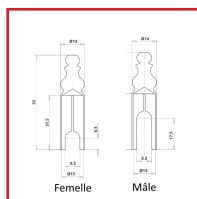

## CACHES RUSTIQUES EN LAITON Ø14 POUR P09 ET P39

### DESCRIPTIF

Caches en laiton pour P09 et P39 mâle ou femelle.

Tête turlupée.

Diamètre : 14 mm.

Finition : laiton poli verni.

Possibilité de prendre le lot mâle + femelle.

### DETAILS

Finition : laiton poli verni.

Code	Caractéristiques
349817U	Femelle
349817V	Mâle
349817L	Lot : mâle + femelle