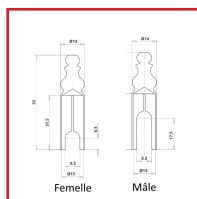

CACHES RUSTIQUES EN LAITON Ø14 POUR P09 ET P39

DESCRIPTIF

Caches en laiton pour P09 et P39 mâle ou femelle.

Tête turlupée.

Diamètre : 14 mm.

Finition : laiton poli verni.

Possibilité de prendre le lot mâle + femelle.

DETAILS

Finition : laiton poli verni.

Code	Caractéristiques
349817U	Femelle
349817V	Mâle
349817L	Lot : mâle + femelle