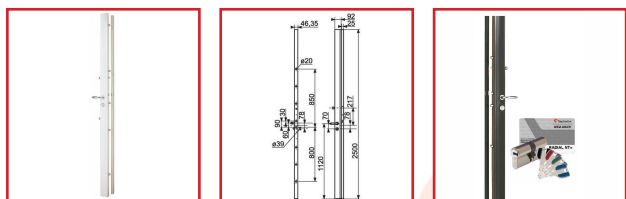

SERRURES EXCLUSIVE 61 RADIALIS A2P* - 6 POINTS

DESSCRIPTIF

Serrures EXCLUSIVE 61 RADIALIS A2P* - 6 points pour portes de 40 à 44 mm d'épaisseur. La solution rénovation au plus haut de la sécurité qui combine confort et esthétique. Labellisées A2P*(1), la gamme EXCLUSIVE dispose de 6 points de condamnation.
Axe : 60 mm - Entraxe : 70 mm.
Carré : 7 mm.
Cylindre : 62.5 x 32.5 mm - Capot : 2500 x 92 x 47 mm recoupable.
4 clés couleurs.
Gâche et poignées vendues séparément.

DETAILS

Serrure EXCLUSIVE A2P* compatible avec le cylindre AXI'HOME N1, VOLT N1, VIP - N1.
Capot monobloc en acier plié 2500 mm recoupable, largeur : 92 mm, épaisseur : 47 mm - Mécanisme démultiplié à engrenages, tringles en acier 20 x 3 mm - Pêne dormant rond de 20 mm - Pêne demi tour en acier rond 20 mm - Cylindres européens Radial NT+, 4 clés de couleur, incopiables avec carte de propriété, protecteur de cylindre ø 39 mm

301002A - Notice Technique EXCLUSIVE A2P*

301002A - Notice de Montage EXCLUSIVE A2P*

Code	Modèle	Désignation	Axe	Sens	Finition
301002A	27351000	Serrure	60 mm	Gauche	Blanc
301002B	27350000	Serrure	60 mm	Droite	Blanc
301002G	27355000	Serrure	60 mm	Gauche	Marron

301002H	27354000	Serrure	60 mm	Droite	Marron
301010	071297	Kit béquille	/	/	Chrome velours

SAVFIMA
Quincaillerie