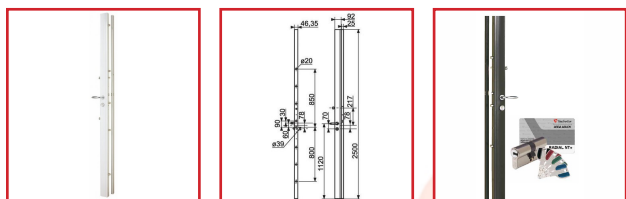

SERRURES EXCLUSIVE 61 RADIALIS A2P* - 6 POINTS

Vachette®
ASSA ABLOY

DESCRIPTIF

Serrures EXCLUSIVE 61 RADIALIS A2P* - 6 points pour portes de 40 à 44 mm d'épaisseur.

La solution rénovation au plus haut de la sécurité qui combine confort et esthétique.

Labellisées A2P*(1), la gamme EXCLUSIVE dispose de 6 points de condamnation.

Axe : 60 mm - Entraxe : 70 mm.

Carré : 7 mm.

Cylindre : 62.5 x 32.5 mm - Capot : 2500 x 92 x 47 mm recoupable.

4 clés couleurs.

Gâche et poignées vendues séparément.

DETAILS

Serrure EXCLUSIVE A2P* compatible avec le cylindre AXI'HOME N1, VOLT N1, VIP - N1.

Capot monobloc en acier plié 2500 mm recoupable, largeur : 92 mm, épaisseur : 47 mm - Mécanisme démultiplié à engrenages, tringles en acier 20 x 3 mm - Pêne dormant rond de 20 mm - Pêne demi tour en acier rond 20 mm - Cylindres européens Radial NT+, 4 clés de couleur, incopiables avec carte de propriété, protecteur de cylindre ø 39 mm

301002A - Notice Technique EXCLUSIVE A2P*

301002A - Notice de Montage EXCLUSIVE A2P*

Code	Modèle	Désignation	Axe	Sens	Finition
301002A	27351000	Serrure	60 mm	Gauche	Blanc
301002B	27350000	Serrure	60 mm	Droite	Blanc
301002G	27355000	Serrure	60 mm	Gauche	Marron