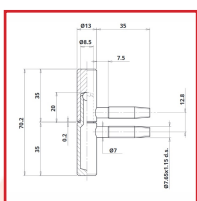

FICHES Ø13 à 2 TIGES 070 / 075 / 085

DESSCRIPTIF

Fiches mâles et femelles à 2 tiges.
Pour portes et fenêtres en bois.
Hauteur : 60,2, 70,2 ou 82,2 mm.
Pour porte en bois de 40 kg.
Diamètre : 13 mm.

DETAILS

Finition : bichromaté ou zingué.

Télécharger le tableau des capacités de charges pour les portes jusqu'à 40 kg

Télécharger le schéma des fiches hauteur 60,2 mm, hauteur 70,2 mm ou hauteur 82,2 mm.

Code	Caractéristiques	Hauteur	Finition
383103A	Mâle - longueur 31 mm	totale : 60,2 mm	Bichromaté
383103B	Femelle - tige longueur 35 mm	totale : 60,2 mm	Bichromaté
383103C	Mâle - longueur 31 mm	totale : 60,2 mm	Zingué
383103D	Femelle - tige longueur 35 mm	totale : 60,2 mm	Zingué
383103G	Mâle - longueur 35 mm	totale : 60,2 mm	Zingué
383103M	Mâle sur chargeur - longueur 31 mm	totale : 60,2 mm	Zingué

383103N	Femelle sur chargeur - tige longueur 35 mm	totale : 60,2 mm	Zingué
383102A	Mâle - tige longueur 35 mm	totale : 70,2 mm	Bichromaté
383102B	Femelle - tige longueur 35 mm	totale : 70,2 mm	Bichromaté
383102C	Mâle - tige longueur 35 mm	totale : 70,2 mm	Zingué
383102D	Femelle - tige longueur 35 mm	totale : 70,2 mm	Zingué
383102W	Mâle - tige longueur 35 mm	totale : 70,2 mm	Gris plastifié
383102X	Femelle - tige longueur 35 mm	totale : 70,2 mm	Gris plastifié
383150M	Mâle - tige longueur 31 mm	totale : 82,2 mm	Zingué
383150N	Femelle - tige longueur 35 mm	totale : 82,2 mm	Zingué