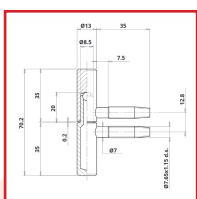

FICHES Ø13 à 2 TIGES 070 / 075 / 085

DESSCRIPTIF

Fiches mâles et femelles à 2 tiges.
Pour portes et fenêtres en bois.
Hauteur : 60,2, 70,2 ou 82,2 mm.
Pour porte en bois de 40 kg.
Diamètre : 13 mm.

DETAILS

Finition : bichromaté ou zingué.

Télécharger le tableau des capacités de charges pour les portes jusqu'à 40 kg

Télécharger le schéma des fiches hauteur 60,2 mm, hauteur 70,2 mm ou hauteur 82,2 mm.

Code	Caractéristiques	Hauteur	Finition
383103A	Mâle - longueur 31 mm	totale : 60,2 mm	Bichromaté
383103B	Femelle - tige longueur 35 mm	totale : 60,2 mm	Bichromaté
383103C	Mâle - longueur 31 mm	totale : 60,2 mm	Zingué
383103D	Femelle - tige longueur 35 mm	totale : 60,2 mm	Zingué
383103G	Mâle - longueur 35 mm	totale : 60,2 mm	Zingué
383103M	Mâle sur chargeur - longueur 31 mm	totale : 60,2 mm	Zingué

383103N	Femelle sur chargeur - tige longueur 35 mm	totale : 60,2 mm	Zingué
383102A	Mâle - tige longueur 35 mm	totale : 70,2 mm	Bichromaté
383102B	Femelle - tige longueur 35 mm	totale : 70,2 mm	Bichromaté
383102C	Mâle - tige longueur 35 mm	totale : 70,2 mm	Zingué
383102D	Femelle - tige longueur 35 mm	totale : 70,2 mm	Zingué
383102W	Mâle - tige longueur 35 mm	totale : 70,2 mm	Gris plastifié
383102X	Femelle - tige longueur 35 mm	totale : 70,2 mm	Gris plastifié
383150M	Mâle - tige longueur 31 mm	totale : 82,2 mm	Zingué
383150N	Femelle - tige longueur 35 mm	totale : 82,2 mm	Zingué