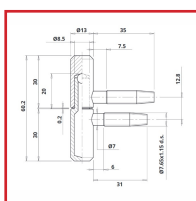

FICHES Ø13 à 2 TIGES 070 / 075 / 085

DESSCRIPTIF

Fiches mâles et femelles à 2 tiges.
Pour portes et fenêtres en bois.
Hauteur : 60,2, 70,2 ou 82,2 mm.
Pour porte en bois de 40 kg.
Diamètre : 13 mm.

DETAILS

Finition : bichromaté ou zingué.

Télécharger le tableau des capacités de charges pour les portes jusqu'à 40 kg

Télécharger le schéma des fiches hauteur 60,2 mm, hauteur 70,2 mm ou hauteur 82,2 mm.

Code	Caractéristiques	Hauteur	Finition
383103A	Mâle - longueur 31 mm	totale : 60,2 mm	Bichromaté
383103B	Femelle - tige longueur 35 mm	totale : 60,2 mm	Bichromaté
383103C	Mâle - longueur 31 mm	totale : 60,2 mm	Zingué
383103D	Femelle - tige longueur 35 mm	totale : 60,2 mm	Zingué
383103G	Mâle - longueur 35 mm	totale : 60,2 mm	Zingué
383103M	Mâle sur chargeur - longueur 31 mm	totale : 60,2 mm	Zingué

383103N	Femelle sur chargeur - tige longueur 35 mm	totale : 60,2 mm	Zingué
383102A	Mâle - tige longueur 35 mm	totale : 70,2 mm	Bichromaté
383102B	Femelle - tige longueur 35 mm	totale : 70,2 mm	Bichromaté
383102C	Mâle - tige longueur 35 mm	totale : 70,2 mm	Zingué
383102D	Femelle - tige longueur 35 mm	totale : 70,2 mm	Zingué
383102W	Mâle - tige longueur 35 mm	totale : 70,2 mm	Gris plastifié
383102X	Femelle - tige longueur 35 mm	totale : 70,2 mm	Gris plastifié
383150M	Mâle - tige longueur 31 mm	totale : 82,2 mm	Zingué
383150N	Femelle - tige longueur 35 mm	totale : 82,2 mm	Zingué