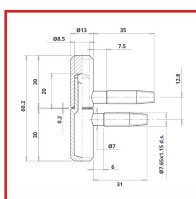

FICHES Ø13 à 2 TIGES 070 / 075 / 085

DESSCRIPTIF

Fiches mâles et femelles à 2 tiges.
Pour portes et fenêtres en bois.
Hauteur : 60,2, 70,2 ou 82,2 mm.
Pour porte en bois de 40 kg.
Diamètre : 13 mm.

DETAILS

Finition : bichromaté ou zingué.

Télécharger le tableau des capacités de charges pour les portes jusqu'à 40 kg

Télécharger le schéma des fiches hauteur 60,2 mm, hauteur 70,2 mm ou hauteur 82,2 mm.

Code	Caractéristiques	Hauteur	Finition
383103A	Mâle - longueur 31 mm	totale : 60,2 mm	Bichromaté
383103B	Femelle - tige longueur 35 mm	totale : 60,2 mm	Bichromaté
383103C	Mâle - longueur 31 mm	totale : 60,2 mm	Zingué
383103D	Femelle - tige longueur 35 mm	totale : 60,2 mm	Zingué
383103G	Mâle - longueur 35 mm	totale : 60,2 mm	Zingué
383103M	Mâle sur chargeur - longueur 31 mm	totale : 60,2 mm	Zingué

383103N	Femelle sur chargeur - tige longueur 35 mm	totale : 60,2 mm	Zingué
383102A	Mâle - tige longueur 35 mm	totale : 70,2 mm	Bichromaté
383102B	Femelle - tige longueur 35 mm	totale : 70,2 mm	Bichromaté
383102C	Mâle - tige longueur 35 mm	totale : 70,2 mm	Zingué
383102D	Femelle - tige longueur 35 mm	totale : 70,2 mm	Zingué
383102W	Mâle - tige longueur 35 mm	totale : 70,2 mm	Gris plastifié
383102X	Femelle - tige longueur 35 mm	totale : 70,2 mm	Gris plastifié
383150M	Mâle - tige longueur 31 mm	totale : 82,2 mm	Zingué
383150N	Femelle - tige longueur 35 mm	totale : 82,2 mm	Zingué