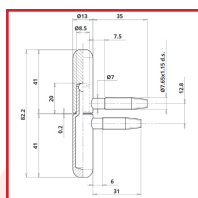

FICHES Ø13 à 2 TIGES 070 / 075 / 085

DESSCRIPTIF

Fiches mâles et femelles à 2 tiges.
Pour portes et fenêtres en bois.
Hauteur : 60,2, 70,2 ou 82,2 mm.
Pour porte en bois de 40 kg.
Diamètre : 13 mm.

DETAILS

Finition : bichromaté ou zingué.

Télécharger le tableau des capacités de charges pour les portes jusqu'à 40 kg

Télécharger le schéma des fiches hauteur 60,2 mm, hauteur 70,2 mm ou hauteur 82,2 mm.

Code	Caractéristiques	Hauteur	Finition
383103A	Mâle - longueur 31 mm	totale : 60,2 mm	Bichromaté
383103B	Femelle - tige longueur 35 mm	totale : 60,2 mm	Bichromaté
383103C	Mâle - longueur 31 mm	totale : 60,2 mm	Zingué
383103D	Femelle - tige longueur 35 mm	totale : 60,2 mm	Zingué
383103G	Mâle - longueur 35 mm	totale : 60,2 mm	Zingué
383103M	Mâle sur chargeur - longueur 31 mm	totale : 60,2 mm	Zingué

383103N	Femelle sur chargeur - tige longueur 35 mm	totale : 60,2 mm	Zingué
383102A	Mâle - tige longueur 35 mm	totale : 70,2 mm	Bichromaté
383102B	Femelle - tige longueur 35 mm	totale : 70,2 mm	Bichromaté
383102C	Mâle - tige longueur 35 mm	totale : 70,2 mm	Zingué
383102D	Femelle - tige longueur 35 mm	totale : 70,2 mm	Zingué
383102W	Mâle - tige longueur 35 mm	totale : 70,2 mm	Gris plastifié
383102X	Femelle - tige longueur 35 mm	totale : 70,2 mm	Gris plastifié
383150M	Mâle - tige longueur 31 mm	totale : 82,2 mm	Zingué
383150N	Femelle - tige longueur 35 mm	totale : 82,2 mm	Zingué