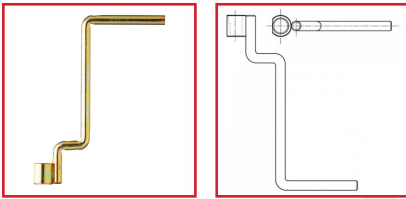

MANIVELLE POUR FICHES Ø13

DESSCRIPTIF

Manivelle pour fiche Ø13 mm.
Zingué.

DETAILS

Zingué.

Code	Désignation
383080	Manivelle