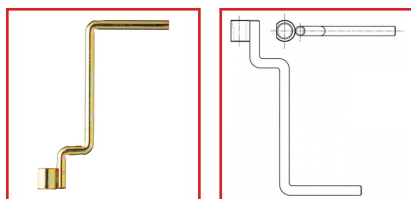

MANIVELLE POUR FICHES Ø13

DESSCRIPTIF

Manivelle pour fiche Ø13 mm.
Zingué.

DETAILS

Zingué.

Code	Désignation
383080	Manivelle