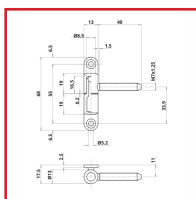

FICHES POUR PVC Ø13 P09

DESSCRIPTIF

Fiches de la gamme P09. Mâles sur platine et femelles avec tige M7 x 40 mm.

Diamètre : 13 mm.

Pour PVC.

Adaptées aux portes de 20 kg.

Finition : gris (Ral 7035) plastifié, Hélium, blanc (Ral 9010) plastifié ou zingué.

DETAILS

Finition : gris (Ral 7035) plastifié, Hélium, blanc (Ral 9010) plastifié ou zingué.

Code	Caractéristiques	Finition
349815	Mâle	Zingué
349815A	Femelle - tige M7 x 40 mm	Zingué
349815B	Mâle	blanc (Ral 9010) plastifié
349815C	Femelle - tige M7 x 40 mm	blanc (Ral 9010) plastifié
349815R	Mâle	gris (Ral 7035) plastifié
349815S	Femelle - tige M7 x 40 mm	gris (Ral 7035) plastifié
349815W	Mâle	Hélium
349815X	Femelle - tige M7 x 40 mm	Hélium