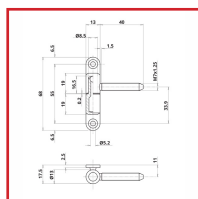

FICHES POUR PVC Ø13 P09

DESSCRIPTIF

Fiches de la gamme P09. Mâles sur platine et femelles avec tige M7 x 40 mm.

Diamètre : 13 mm.

Pour PVC.

Adaptées aux portes de 20 kg.

Finition : gris (Ral 7035) plastifié, Hélium, blanc (Ral 9010) plastifié ou zingué.

DETAILS

Finition : gris (Ral 7035) plastifié, Hélium, blanc (Ral 9010) plastifié ou zingué.

Code	Caractéristiques	Finition
349815	Mâle	Zingué
349815A	Femelle - tige M7 x 40 mm	Zingué
349815B	Mâle	blanc (Ral 9010) plastifié
349815C	Femelle - tige M7 x 40 mm	blanc (Ral 9010) plastifié
349815R	Mâle	gris (Ral 7035) plastifié
349815S	Femelle - tige M7 x 40 mm	gris (Ral 7035) plastifié
349815W	Mâle	Hélium
349815X	Femelle - tige M7 x 40 mm	Hélium