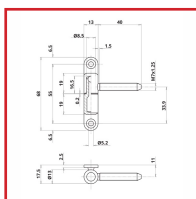

### DESCRIPTIF

Fiches de la gamme P09. Mâles sur platine et femelles avec tige M7 x 40 mm.

Diamètre : 13 mm.

Pour PVC.

Adaptées aux portes de 20 kg.

Finition : gris (Ral 7035) plastifié, Hélium, blanc (Ral 9010) plastifié ou zingué.

### DETAILS

Finition : gris (Ral 7035) plastifié, Hélium, blanc (Ral 9010) plastifié ou zingué.

Code	Caractéristiques	Finition
349815	Mâle	Zingué
349815A	Femelle - tige M7 x 40 mm	Zingué
349815B	Mâle	blanc (Ral 9010) plastifié
349815C	Femelle - tige M7 x 40 mm	blanc (Ral 9010) plastifié
349815R	Mâle	gris (Ral 7035) plastifié
349815S	Femelle - tige M7 x 40 mm	gris (Ral 7035) plastifié
349815W	Mâle	Hélium
349815X	Femelle - tige M7 x 40 mm	Hélium