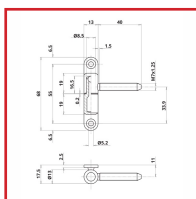

### DESSCRIPTIF

Fiches de la gamme P09. Mâles sur platine et femelles avec tige M7 x 40 mm.

Diamètre : 13 mm.

Pour PVC.

Adaptées aux portes de 20 kg.

Finition : gris (Ral 7035) plastifié, Hélium, blanc (Ral 9010) plastifié ou zingué.

### DETAILS

Finition : gris (Ral 7035) plastifié, Hélium, blanc (Ral 9010) plastifié ou zingué.

Code	Caractéristiques	Finition
349815	Mâle	Zingué
349815A	Femelle - tige M7 x 40 mm	Zingué
349815B	Mâle	blanc (Ral 9010) plastifié
349815C	Femelle - tige M7 x 40 mm	blanc (Ral 9010) plastifié
349815R	Mâle	gris (Ral 7035) plastifié
349815S	Femelle - tige M7 x 40 mm	gris (Ral 7035) plastifié
349815W	Mâle	Hélium
349815X	Femelle - tige M7 x 40 mm	Hélium