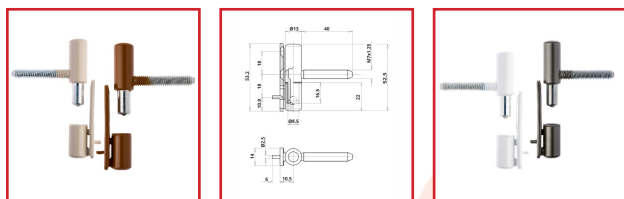

FICHES POUR PVC Ø13 P38

DESCRIPTIF

Fiches pour PVC gammes P36 et P38.

Mâles sur chargeur et femelles sur platine avec insert en nylon.

Tige mâle : M7 x 40 mm ou M7 x 45 mm.

Diamètre : 13 mm.

Pour porte de 40 kg.

Finition : chêne doré (Ral 8003), gris plastifié, gris Ral 7035 plastifié et blanc Ral 9010 plastifié.

DETAILS

Finition : chêne doré (Ral 8003), gris plastifié, gris Ral 7035 plastifié et blanc Ral 9010 plastifié.

Télécharger la brochure sur les portes de 40 kg.

Code	Caractéristiques	Finition
349810A	Mâle sur chargeur - tige M7 x 40 mm	Blanc (Ral 9010) plastifié
349810B	Mâle sur chargeur - tige M7 x 45 mm	blanc (Ral 9010) plastifié
349810H	Femelle sur platine avec insert nylon	blanc (Ral 9010) plastifié
349811G	Mâle sur chargeur - tige M7 x 40 mm	Noir mat (Ral 9005)
349811H	Femelle sur platine avec insert nylon	Noir mat (Ral 9005)
349811F	Femelle sur platine avec insert nylon	Beige
349811K	Mâle sur chargeur - tige M7 x 45 mm	gris (Ral 7035) plastifié
349811P	Femelle sur platine avec insert nylon	gris (Ral 7035) plastifié
349811R	Mâle sur chargeur - tige M7 x 40 mm	Gris plastifié
349811S	Femelle sur platine avec insert nylon	Gris plastifié
349811T	Mâle sur chargeur - tige M7 x 40 mm	Chêne doré (Ral 8003)
349811V	Femelle sur platine avec insert nylon	Chêne doré (Ral 8003)