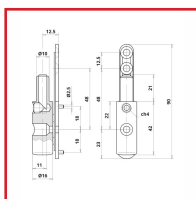

DETAILS

Finition : zingué 12.

Télécharger le tableau des capacités de charges pour les portes jusqu'à 80 kg ou jusqu'à 100 kg.

Télécharger le schéma des fiches mâles réglables sur platine.

Télécharger le schéma des fiches femelles réglables pour profils avec gorge européenne - axe 9 mm - Din Gauche et Din Droite.

Télécharger le schéma des fiches femelles réglables pour profils avec gorge européenne - axe 13 mm - Din Gauche et Din Droite.

Assemblages possibles avec fiches Bixacta : Mixacta

Code	Caractéristiques	Axe	Sens	Poids Maxi	Type
383728C	Femelle réglable	9 mm	Din Droite	80 kg	Pour bois - PVC - aluminium
383728D	Femelle réglable	9 mm	Din Gauche	80 kg	Pour bois - PVC - aluminium