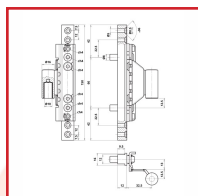

DETAILS

Finition : zingué 12.

Télécharger le tableau des capacités de charges pour les portes jusqu'à 80 kg ou jusqu'à 100 kg.

Télécharger le schéma des fiches mâles réglables sur platine.

Télécharger le schéma des fiches femelles réglables pour profils avec gorge européenne - axe 9 mm - Din Gauche et Din Droite.

Télécharger le schéma des fiches femelles réglables pour profils avec gorge européenne - axe 13 mm - Din Gauche et Din Droite.

Assemblages possibles avec fiches Bixacta : Mixacta

Code	Caractéristiques	Axe	Sens	Poids Maxi	Type
383728C	Femelle réglable	9 mm	Din Droite	80 kg	Pour bois - PVC - aluminium
383728D	Femelle réglable	9 mm	Din Gauche	80 kg	Pour bois - PVC - aluminium