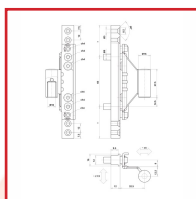

DETAILS

Finition : zingué 12.

Télécharger le tableau des capacités de charges pour les portes jusqu'à 80 kg ou jusqu'à 100 kg.

Télécharger le schéma des fiches mâles réglables sur platine.

Télécharger le schéma des fiches femelles réglables pour profils avec gorge européenne - axe 9 mm - Din Gauche et Din Droite.

Télécharger le schéma des fiches femelles réglables pour profils avec gorge européenne - axe 13 mm - Din Gauche et Din Droite.

Assemblages possibles avec fiches Bixacta : Mixacta

Code	Caractéristiques	Axe	Sens	Poids Maxi	Type
383728C	Femelle réglable	9 mm	Din Droite	80 kg	Pour bois - PVC - aluminium
383728D	Femelle réglable	9 mm	Din Gauche	80 kg	Pour bois - PVC - aluminium