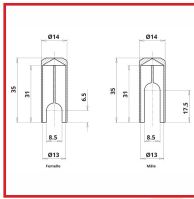

PAIRE DE CACHES EN LAITON Ø14 POUR P09 ET P39

DESSCRIPTIF

Paire de caches comprenant un mâle et une femelle en laiton pour P09 et P39.

Tête plate.

Diamètre : 14 mm.

Finition : laiton poli verni.

DETAILS

Finition : laiton poli verni.