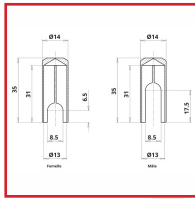

PAIRE DE CACHES EN LAITON Ø14 POUR P09 ET P39

DESCRIPTIF

Paire de caches comprenant un mâle et une femelle en laiton pour P09 et P39.

Tête plate.

Diamètre : 14 mm.

Finition : laiton poli verni.

DETAILS

Finition : laiton poli verni.