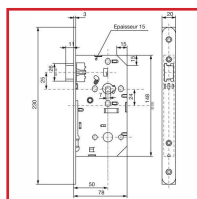

## SERRURE à LARDER SÉRIE D452 BEC DE CANE

**Vachette®**

### DESSCRIPTIF

**ASSA ABLOY**

Serrure à larder série D450 Bec de cane. Serrure réversible sans démontage - Coffre en acier galvanisé - Têtière en acier - Pêne ½ tour en inox - Pêne dormant oblong nickelé - Fonction bec de cane - Carré de 7 mm - Axe : 50 mm - Sens : droite, têtière noire.

### DETAILS

301750A - Notice Technique Serrure à bec de cane D452

Code	Modèle
301750A	22690000