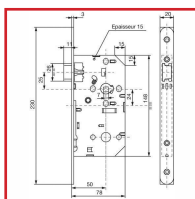

SERRURE à LARDER SÉRIE D452 BEC DE CANE

Vachette®

DESSCRIPTIF

ASSA ABLOY

Serrure à larder série D450 Bec de cane. Serrure réversible sans démontage - Coffre en acier galvanisé - Têtière en acier - Pêne ½ tour en inox - Pêne dormant oblong nickelé - Fonction bec de cane - Carré de 7 mm - Axe : 50 mm - Sens : droite, têtière noire.

DETAILS

301750A - Notice Technique Serrure à bec de cane D452

Code	Modèle
301750A	22690000