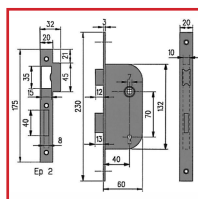

SERRURE à PÊNE DORMANT ET UN DEMI TOUR 3 GORGES SÉRIE D226

Vachette®
ASSA ABLOY

DESSCRIPTIF

Tête à bouts carrés - 1/2 tour réversible - Fouillot carré de 7 mm - Livrée avec 2 clés

DETAILS

Tête à bouts carrés - 3 gorges - Livrée avec 2 clés.

Code	Modèle	Axe	Sens	Entraxe	Finition
302054	17740000	40 mm	Droite	70 mm	Epoxy
302054D	17742000	40 mm	Droite	70 mm	Epoxy