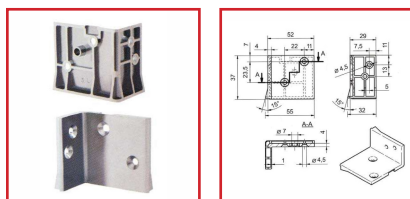

### DESCRIPTIF

Paire d'équerres de fond de feuillure.  
Pour assemblage mécanique sur  
GEALAN-S8000.  
Meneaux : tous ceux pour série S-8000.  
Finition : zingué.