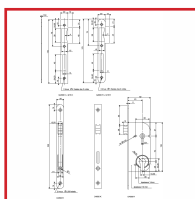

COFFRE ÉTROIT PÊNE DORMANT ET PÊNE 1/2 TOUR D4500VR

Vachette®
ASSA ABLOY

DESSCRIPTIF

Coffre étroit à pêne dormant et pêne 1/2 tour D4500.

Livré avec gâche et sans cylindre.

Pour cylindre Européen.

Têtière à bouts ronds.

Carré : 7 mm.

Axe : 40mm - Entraxe : 70 mm.

Finition noir.

DETAILS

Coffre de 135 mm - Têtière vernie

Code	Modèle	Sens
302810	D4500-VR ND - 14213000	Gauche
302810D	D45000 - VR ND - 14212000	Droite