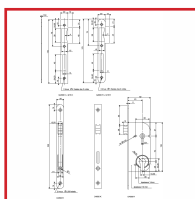

### DESSCRIPTIF

Coffre étroit à pêne dormant et pêne 1/2 tour D4500.

Livré avec gâche et sans cylindre.

Pour cylindre Européen.

Têtière à bouts ronds.

Carré : 7 mm.

Axe : 40mm - Entraxe : 70 mm.

Finition noir.

### DETAILS

Coffre de 135 mm - Têtière vernie

| Code    | Modèle                    | Sens   |
|---------|---------------------------|--------|
| 302810  | D4500-VR ND - 14213000    | Gauche |
| 302810D | D45000 - VR ND - 14212000 | Droite |