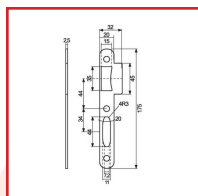

### DESRIPTIF

- Serrure de sûreté à pêne dormant et ½ tour pour cylindre profilé D455 XR.
- Serrure réversible sans démontage.
- Carré : 7 mm .
- Axe : 40 ou 50 mm - Entraxe : 70 mm.
- Têtière en inox à bouts ronds - Pêne ½ tour en inox - Pêne dormant oblong nickelé.
- Fonction clé I.
- Gâche D45 à bouts ronds.
- Épaisseur de têtière : 3 mm.
- Livré sans gâche

### DETAILS

Têtière à bouts ronds - Dimensions : coffre (hauteur x largeur x épaisseur) : 148 x 78 x 14 - Têtière (longueur x largeur x épaisseur) : 230 x 20 x 3

| Code    | Modèle   | Désignation             | Axe   | Finition    |
|---------|----------|-------------------------|-------|-------------|
| 302810U | 22702000 | Serrure de sûreté       | 50 mm | Inox brossé |
| 302810W | 19800000 | Gâche D45 à bouts ronds | 40 mm | Inox        |