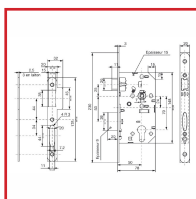

COFFRE PÊNE DORMANT ET PÊNE 1/2 TOUR - D455 - TÊTIÈRE INOX

Vachette®
ASSA ABLOY

DESCRIPTIF

- Serrure de sûreté à pêne dormant et ½ tour pour cylindre profilé D455 XR.
- Serrure réversible sans démontage.
- Carré : 7 mm .
- Axe : 40 ou 50 mm - Entraxe : 70 mm.
- Têtière en inox à bouts ronds - Pêne ½ tour en inox - Pêne dormant oblong nickelé.
- Fonction clé I.
- Gâche D45 à bouts ronds.
- Épaisseur de têtière : 3 mm.
- Livré sans gâche

DETAILS

Têtière à bouts ronds - Dimensions : coffre (hauteur x largeur x épaisseur) : 148 x 78 x 14 - Têtière (longueur x largeur x épaisseur) : 230 x 20 x 3

Code	Modèle	Désignation	Axe	Finition
302810U	22702000	Serrure de sûreté	50 mm	Inox brossé
302810W	19800000	Gâche D45 à bouts ronds	40 mm	Inox