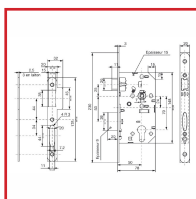

### DESRIPTIF

- Serrure de sûreté à pêne dormant et ½ tour pour cylindre profilé D455 XR.
- Serrure réversible sans démontage.
- Carré : 7 mm .
- Axe : 40 ou 50 mm - Entraxe : 70 mm.
- Têtière en inox à bouts ronds - Pêne ½ tour en inox - Pêne dormant oblong nickelé.
- Fonction clé I.
- Gâche D45 à bouts ronds.
- Épaisseur de têtière : 3 mm.
- Livré sans gâche

### DETAILS

Têtière à bouts ronds - Dimensions : coffre (hauteur x largeur x épaisseur) : 148 x 78 x 14 - Têtière (longueur x largeur x épaisseur) : 230 x 20 x 3

| Code    | Modèle   | Désignation             | Axe   | Finition    |
|---------|----------|-------------------------|-------|-------------|
| 302810U | 22702000 | Serrure de sûreté       | 50 mm | Inox brossé |
| 302810W | 19800000 | Gâche D45 à bouts ronds | 40 mm | Inox        |