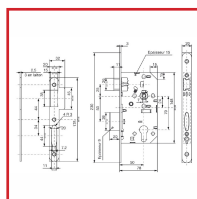

COFFRE PÊNE DORMANT ET PÊNE 1/2 TOUR - D455 - TÊTIÈRE INOX

Vachette®
ASSA ABLOY

DESRIPTIF

- Serrure de sûreté à pêne dormant et ½ tour pour cylindre profilé D455 XR.
- Serrure réversible sans démontage.
- Carré : 7 mm .
- Axe : 40 ou 50 mm - Entraxe : 70 mm.
- Têtière en inox à bouts ronds - Pêne ½ tour en inox - Pêne dormant oblong nickelé.
- Fonction clé I.
- Gâche D45 à bouts ronds.
- Épaisseur de têtière : 3 mm.
- Livré sans gâche

DETAILS

Têtière à bouts ronds - Dimensions : coffre (hauteur x largeur x épaisseur) : 148 x 78 x 14 - Têtière (longueur x largeur x épaisseur) : 230 x 20 x 3

| Code | Modèle | Désignation | Axe | Finition |
|---------|----------|-------------------------|-------|-------------|
| 302810U | 22702000 | Serrure de sûreté | 50 mm | Inox brossé |
| 302810W | 19800000 | Gâche D45 à bouts ronds | 40 mm | Inox |