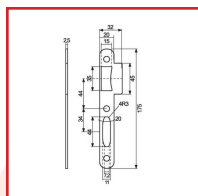

COFFRE PÊNE DORMANT ET PÊNE 1/2 TOUR - D455 - TÊTIÈRE INOX

Vachette®
ASSA ABLOY

DESCRIPTIF

- Serrure de sûreté à pêne dormant et ½ tour pour cylindre profilé D455 XR.
- Serrure réversible sans démontage.
- Carré : 7 mm .
- Axe : 40 ou 50 mm - Entraxe : 70 mm.
- Têtière en inox à bouts ronds - Pêne ½ tour en inox - Pêne dormant oblong nickelé.
- Fonction clé I.
- Gâche D45 à bouts ronds.
- Épaisseur de têtière : 3 mm.
- Livré sans gâche

DETAILS

Têtière à bouts ronds - Dimensions : coffre (hauteur x largeur x épaisseur) : 148 x 78 x 14 - Têtière (longueur x largeur x épaisseur) : 230 x 20 x 3

Code	Modèle	Désignation	Axe	Finition
302810U	22702000	Serrure de sûreté	50 mm	Inox brossé
302810W	19800000	Gâche D45 à bouts ronds	40 mm	Inox