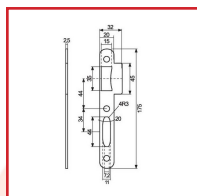

COFFRE PÊNE DORMANT ET PÊNE 1/2 TOUR - D455 - TÊTIÈRE INOX

Vachette®
ASSA ABLOY

DESRIPTIF

- Serrure de sûreté à pêne dormant et ½ tour pour cylindre profilé D455 XR.
- Serrure réversible sans démontage.
- Carré : 7 mm .
- Axe : 40 ou 50 mm - Entraxe : 70 mm.
- Têtière en inox à bouts ronds - Pêne ½ tour en inox - Pêne dormant oblong nickelé.
- Fonction clé I.
- Gâche D45 à bouts ronds.
- Épaisseur de têtière : 3 mm.
- Livré sans gâche

DETAILS

Têtière à bouts ronds - Dimensions : coffre (hauteur x largeur x épaisseur) : 148 x 78 x 14 - Têtière (longueur x largeur x épaisseur) : 230 x 20 x 3

| Code | Modèle | Désignation | Axe | Finition |
|---------|----------|-------------------------|-------|-------------|
| 302810U | 22702000 | Serrure de sûreté | 50 mm | Inox brossé |
| 302810W | 19800000 | Gâche D45 à bouts ronds | 40 mm | Inox |